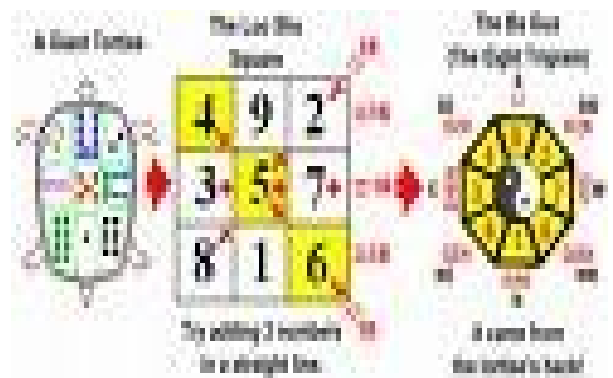

## **Exemple :**

*25 janvier 1968 – homme*

*voir le chiffre correspondant à l'année 1967*

*c'est donc le 6*

*si cela avait été une femme :*

*1967 : le 9*

*Dans l'antique Chine, les portes de seuil étaient toutes au sud. La Roue chinoise inversant le sud et le nord, elle privilégiait avant tout le plein soleil, astre de vie. Actuellement, pour planifier au mieux votre plan de vie, prenez le centre de la Roue chinoise et disposez-la au centre de votre logement : faites concorder le nord des deux plans et étudiez ensuite votre espace vital (meubles, objets de décoration, fontaine intérieure, animaux...)*

*Tableau de recherche pour les Femmes*

6	7	8	9	1	2	3	4	8
1901	1902	1903	1904	1905	1906	1907	1908	1909
1910	1911	1912	1913	1914	1915	1916	1917	1918
1919	1920	1921	1922	1923	1924	1925	1926	1927
1928	1929	1930	1931	1932	1933	1934	1935	1936
1937	1938	1939	1940	1941	1942	1943	1944	1945
1946	1947	1948	1949	1950	1951	1952	1953	1954
1955	1956	1957	1958	1959	1960	1961	1962	1963
1964	1965	1966	1967	1968	1969	1970	1971	1972
1973	1974	1975	1976	1977	1978	1979	1980	1981
1982	1983	1984	1985	1986	1987	1988	1989	1990
1991	1992	1993	1994	1995	1996	1997	1998	1999
2000	2001	2002	2003	2004	2005	2006	2007	2008
2009	2010	2011	2012	2013	2014	2015	2016	2017
2018	2019	2020	2021	2022	2023	2024	2025	2026
2027	2028	2029	2030	2031	2032	3033	2034	2035
2036	2037	2038	2039	2040	2041	2042	2043	2044
2045	2046	2047	2048	2049	2050	2051	2052	2053

# *LA SYMBOLIQUE*