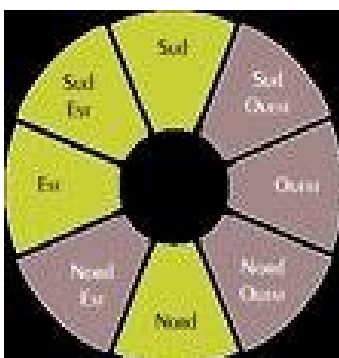

## **Exemple :**

*25 janvier 1968 – homme*

*voir le chiffre correspondant à l'année 1967*

*c'est donc le 6*

*si cela avait été une femme :*

*1967 : le 9*

*Dans l'antique Chine, les portes de seuil étaient toutes au sud. La Roue chinoise inversant le sud et le nord, elle privilégiait avant tout le plein soleil, astre de vie. Actuellement, pour planifier au mieux votre plan de vie, prenez le centre de la Roue chinoise et disposez-la au centre de votre logement : faites concorder le nord des deux plans et étudiez ensuite votre espace vital (meubles, objets de décoration, fontaine intérieure, animaux...)*

*Tableau de recherche pour les Femmes*

6	7	8	9	1	2	3	4	8
1901	1902	1903	1904	1905	1906	1907	1908	1909
1910	1911	1912	1913	1914	1915	1916	1917	1918
1919	1920	1921	1922	1923	1924	1925	1926	1927
1928	1929	1930	1931	1932	1933	1934	1935	1936
1937	1938	1939	1940	1941	1942	1943	1944	1945
1946	1947	1948	1949	1950	1951	1952	1953	1954
1955	1956	1957	1958	1959	1960	1961	1962	1963
1964	1965	1966	1967	1968	1969	1970	1971	1972
1973	1974	1975	1976	1977	1978	1979	1980	1981
1982	1983	1984	1985	1986	1987	1988	1989	1990
1991	1992	1993	1994	1995	1996	1997	1998	1999
2000	2001	2002	2003	2004	2005	2006	2007	2008
2009	2010	2011	2012	2013	2014	2015	2016	2017
2018	2019	2020	2021	2022	2023	2024	2025	2026
2027	2028	2029	2030	2031	2032	3033	2034	2035
2036	2037	2038	2039	2040	2041	2042	2043	2044
2045	2046	2047	2048	2049	2050	2051	2052	2053

# *LA SYMBOLIQUE*